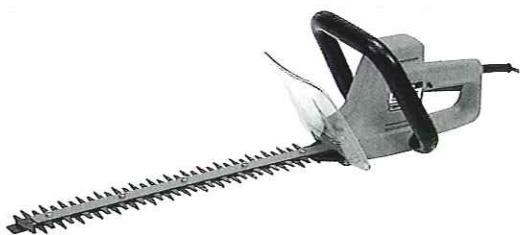

チェーンソー

電動・エンジン

E1039S

タイプ		電動 (100V)		エンジン	
メーカー		マキタ		新ダイワ	新ダイワ
型式		5014B		E350AV	E1039S
排気量	ml	—	35.5	38.9	43.6
切断長	mm	335	350/400	400	400
長さ×幅×高さ	mm	350×200×260	385×250×245	380×240×265	385×250×260
本体乾燥質量	kg	5.6	5	4.3	5.3

高枝プルーナー

メーカー		新ダイワ	
型式		P230	
排気量	ml	22.5	
切断長	mm	250	
長さ×幅×高さ	mm	2,810×230×240	
本体乾燥質量	kg	5.8	

電動ヘッジトリマー

メーカー		新ダイワ	
型式		SH18-460	
消費電力	W	450	
刈込み幅	mm	460	
長さ×幅×高さ	mm	804×213×202	
本体乾燥質量	kg	3.1	

エンジンヘッジトリマー

メーカー		新ダイワ	
型式		HT220	
排気量	ml	21.1	
刈込み幅	mm	600	
長さ×幅×高さ	mm	930×270×210	
本体乾燥質量	kg	4.3	

高枝ヘッジトリマー

メーカー		新ダイワ	
型式		AH230	
排気量	ml	22.5	
刈込み幅	mm	430	
長さ×幅×高さ	mm	2,230×230×240	
収納時長さ	mm	1,840	
本体乾燥質量	kg	5.7	