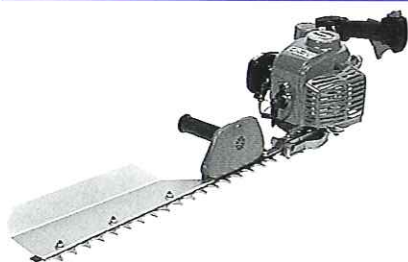

チェーンソー

電動・エンジン

E1039S

タイプ		電動 (100V)		エンジン	
メーカー		マキタ		新ダイワ	新ダイワ
型式		5014B		E350AV	E1039S
排気量	ml	—	35.5	38.9	43.6
切断長	mm	335	350/400	400	400
長さ×幅×高さ	mm	350×200×260	385×250×245	380×240×265	385×250×260
本体乾燥質量	kg	5.6	5	4.3	5.3

高枝プルーナー

メーカー		新ダイワ	
型式		P230	
排気量	ml	22.5	
切断長	mm	250	
長さ×幅×高さ	mm	2,810×230×240	
本体乾燥質量	kg	5.8	

電動ヘッジトリマー

メーカー		新ダイワ	
型式		SH18-460	
消費電力	W	450	
刈込み幅	mm	460	
長さ×幅×高さ	mm	804×213×202	
本体乾燥質量	kg	3.1	

エンジンヘッジトリマー

メーカー		新ダイワ	
型式		HT220	
排気量	ml	21.1	
刈込み幅	mm	600	
長さ×幅×高さ	mm	930×270×210	
本体乾燥質量	kg	4.3	

高枝ヘッジトリマー

メーカー		新ダイワ	
型式		AH230	
排気量	ml	22.5	
刈込み幅	mm	430	
長さ×幅×高さ	mm	2,230×230×240	
収納時長さ	mm	1,840	
本体乾燥質量	kg	5.7	